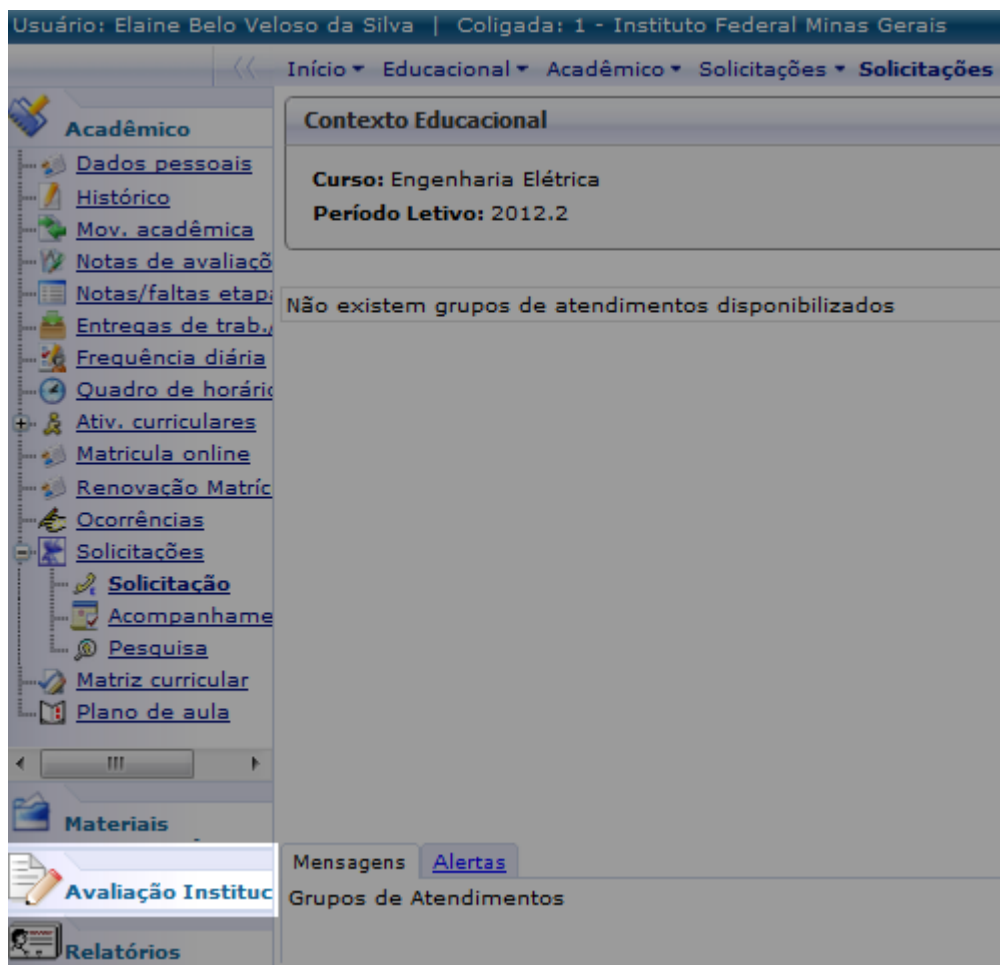

Depois de efetuado o Login é necessário clicar em Educacional.

Roteiro:

Menu: Avaliação Institucional

No portal do aluno, selecione no canto inferior esquerdo o menu “**Avaliação Institucional**”:

Clique em Aluno para abrir o formulário para Eleição do Representante Discente.